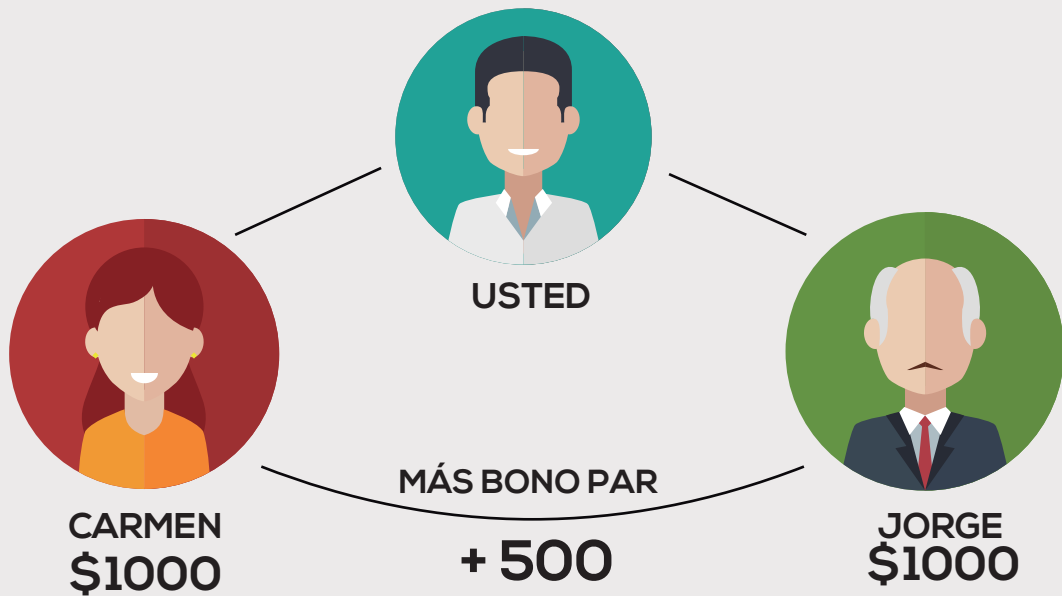

¿ESTÁS LISTO PARA
BENEFICIARTE DE
ESTO?

BLACK FUSION
BÉBELO. SIÉNTELO. COMPÁRTELO.

COSTO POR CAFÉ: **\$275**

AQUÍ COMIENZA
TODO

PAQUETE:
8 CAJAS DE CAFÉ
\$2,250

BLACK FUSION

BÉBELO, SIÉNTELO, COMPÁRTELO.

BONO DE INICIO RÁPIDO

SI CADA UNO COMPRÓ \$2,250

USTED

CARMEN
\$1,000

JORGE
\$1,000

POR DOS PERSONAS USTED RECIBE **\$2,000**

BONO PAR

POR CADA PAR RECIBE UN BONO ADICIONAL Y SE LLEVA **\$500**

BONO DE INICIO MÁS PAR.