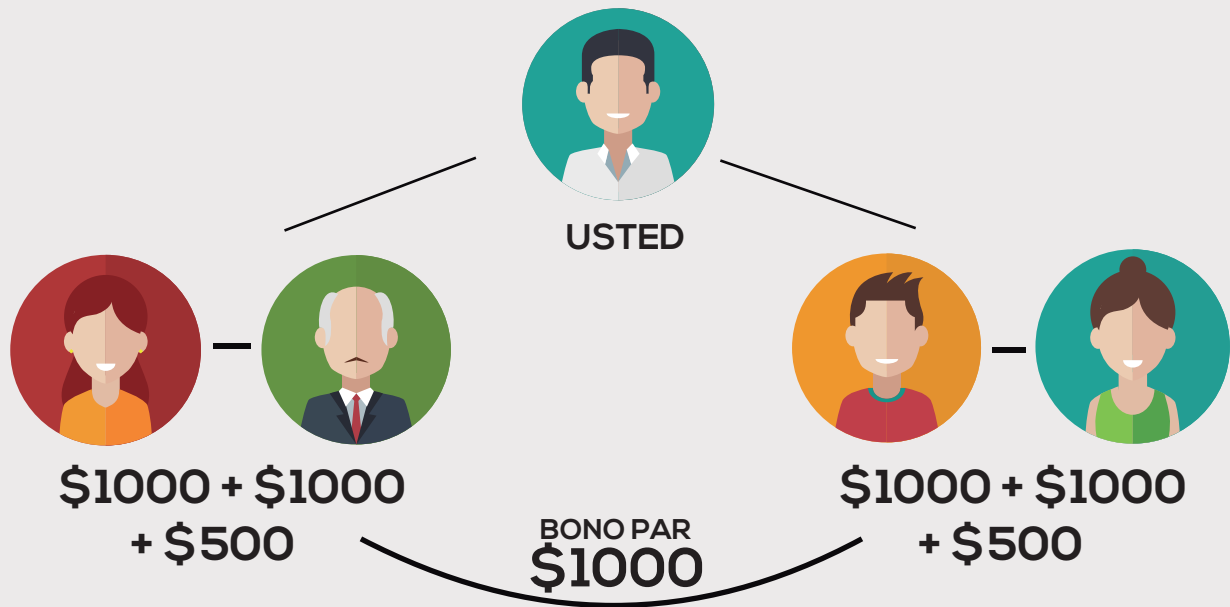

¿ESTÁS LISTO PARA
BENEFICIARTE DE
ESTO?

BLACK FUSION
BÉBELO. SIÉNTELO. COMPÁRTELO.

COSTO POR CAFÉ: **\$275**

AQUÍ COMIENZA
TODO

PAQUETE:
8 CAJAS DE CAFÉ
\$2,250

BLACK FUSION

BÉBELO, SIÉNTELO, COMPÁRTELO.

BONO DE INICIO RÁPIDO

SI CADA UNO COMPRÓ \$2,250

USTED

CARMEN
\$1,000

JORGE
\$1,000

POR DOS PERSONAS USTED RECIBE **\$2,000**

BONO PAR

POR CADA PAR RECIBE UN BONO ADICIONAL Y SE LLEVA **\$500**

BONO DE INICIO MÁS PAR.

POR CADA PAR MÁS EL BONO USTED SE LLEVA **\$2,500**

EJEMPLO 4 PERSONAS

POR DOS PARES LLEVATE **\$5000**

EL PLAN DE COMPENSACIÓN CORRECTO

	1 DIRECTO	2 DIRECTOS	3 DIRECTOS	ZAFIRO + 5 DIRECTOS	ESMERALDA + 10 DIRECTOS	DIAMANTE + 10 DIRECTOS
NIVEL 1	5%	5%	5%	5%	5%	5%
NIVEL 2	5%	10%	10%	10%	10%	10%
NIVEL 3	40%	50%	50%	50%	50%	50%
				BONO CICLOS 5%	BONO CICLOS 5%	BONO CICLOS 5%
				BONO VIAJE	BONO VIAJE	BONO VIAJE
					BONO AUTO	BONO AUTO
COMPRESIÓN DINÁMICA						