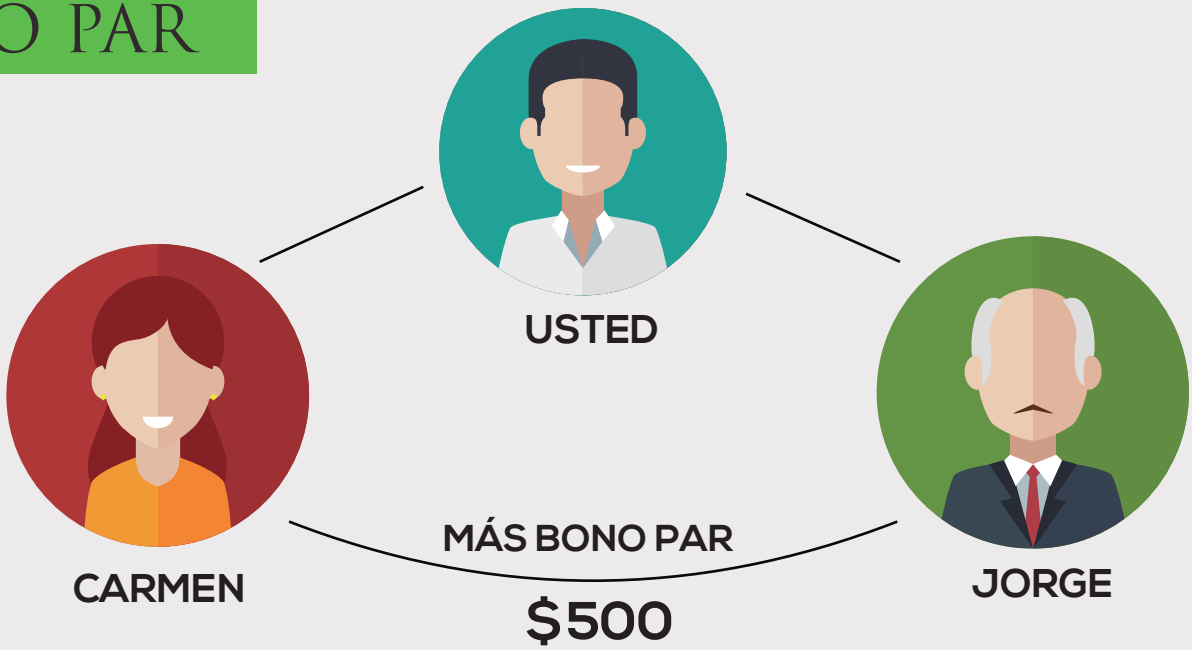

¿ESTÁS LISTO PARA
BENEFICIARTE DE
ESTO?

BLACK FUSION
BÉBELO. SIÉNTELO. COMPÁRTELO.

COSTO POR CAFÉ: **\$275**

AQUÍ COMIENZA
TODO

PAQUETE:
8 CAJAS DE CAFÉ
\$2,250

BLACK FUSION

BÉBELO, SIÉNTELO, COMPÁRTELO.

BONO DE INICIO RÁPIDO

SI CADA UNO COMPRÓ \$2,250

USTED

CARMEN
\$1,000

JORGE
\$1,000

POR DOS PERSONAS USTED RECIBE **\$2,000**

BONO PAR

POR CADA PAR RECIBE UN BONO ADICIONAL Y SE LLEVA **\$500**

BONO DE INICIO MÁS PAR.